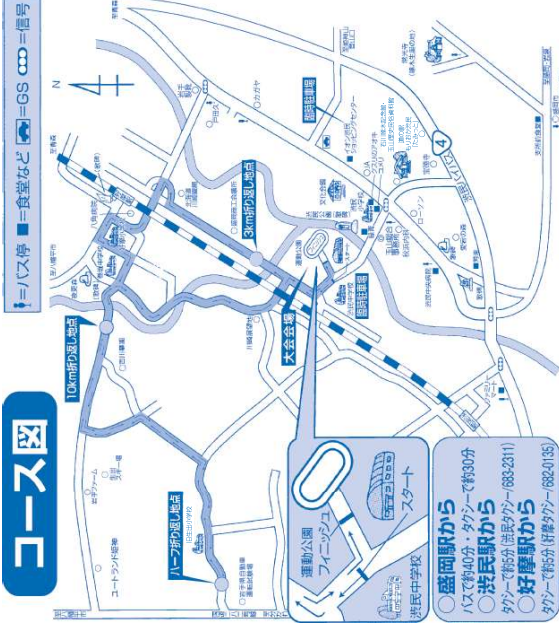

市政記者クラブ加盟社 各位

「第36回啄木の里ふれあいマラソン大会2026」の募集を開始しました！
標記大会の募集を開始しましたので、お知らせします。

記

- 1 大会名称 盛岡市・玉山村合併20周年記念兼啄木生誕140周年記念 第36回啄木の里ふれあいマラソン大会2026
- 2 主催 啄木の里ふれあいマラソン実行委員会、盛岡市、盛岡市教育委員会
- 3 開催日時 令和8年10月18日（日）9：00スタート
- 4 会場 盛岡市浜民運動公園（盛岡市川崎字川崎1-1）
（受付・開会式・スタート・フィニッシュ・表彰式）
- 5 募集期間 令和8年6月1日（月）から7月31日（金）まで
- 6 種目 3種目27部門

※1 [一般]区分のうち、3kmの部参加者は参加料が2,000円です。

7 ゲストランナー 「ワタリ119」さん

啄木の里ふれあいマラソン大会事務局
盛岡市交流推進部スポーツ推進課
担当：泉山（いずみやま）、吉川（よしかわ）
住所：〒020-8530 盛岡市内丸12番2号 本庁舎別館7階
TEL：019-603-8013（内線3773）
FAX：019-603-8015
e-mail:sports@city.morioka.iwate.jp

コース図

- 盛岡駅からバスで約40分・タクシーで約30分
- 岩手駅からタクシーで約55分(岩手駅〜683-2311)
- 好摩駅からタクシーで約55分(好摩駅〜682-0135)

●宿泊のご案内●

三ツ五郎光栄 盛岡支店
<http://www.miyago-kanko.com>
 滝沢市大釜中道76
 ☎(019)656-1385

【コートランド姫神】
 ゼットホテル提示で目黒駅入浴料が100円引。(当日限り)
 ☎(019)683-3215

大会専用バスのお知らせ

伊達駅 7:30~8:30 (随時巡回) → 会場へ
 好摩駅 8:00発
 花民駅 7:30発 8:00発

会場
 ①12:00発
 ②12:15発 12:40発 →
 ③11:50発 12:30発
 ※発車時刻は予定

盛岡市初の道の駅が2025年4月にオープン！
 岩手山と姫神山の眺望と盛岡・玉山の食を堪能できる道の駅。石川啄木記念館と遊歩道で念願と遊歩道で歩きできます。

たみっと
 Tamiko Station