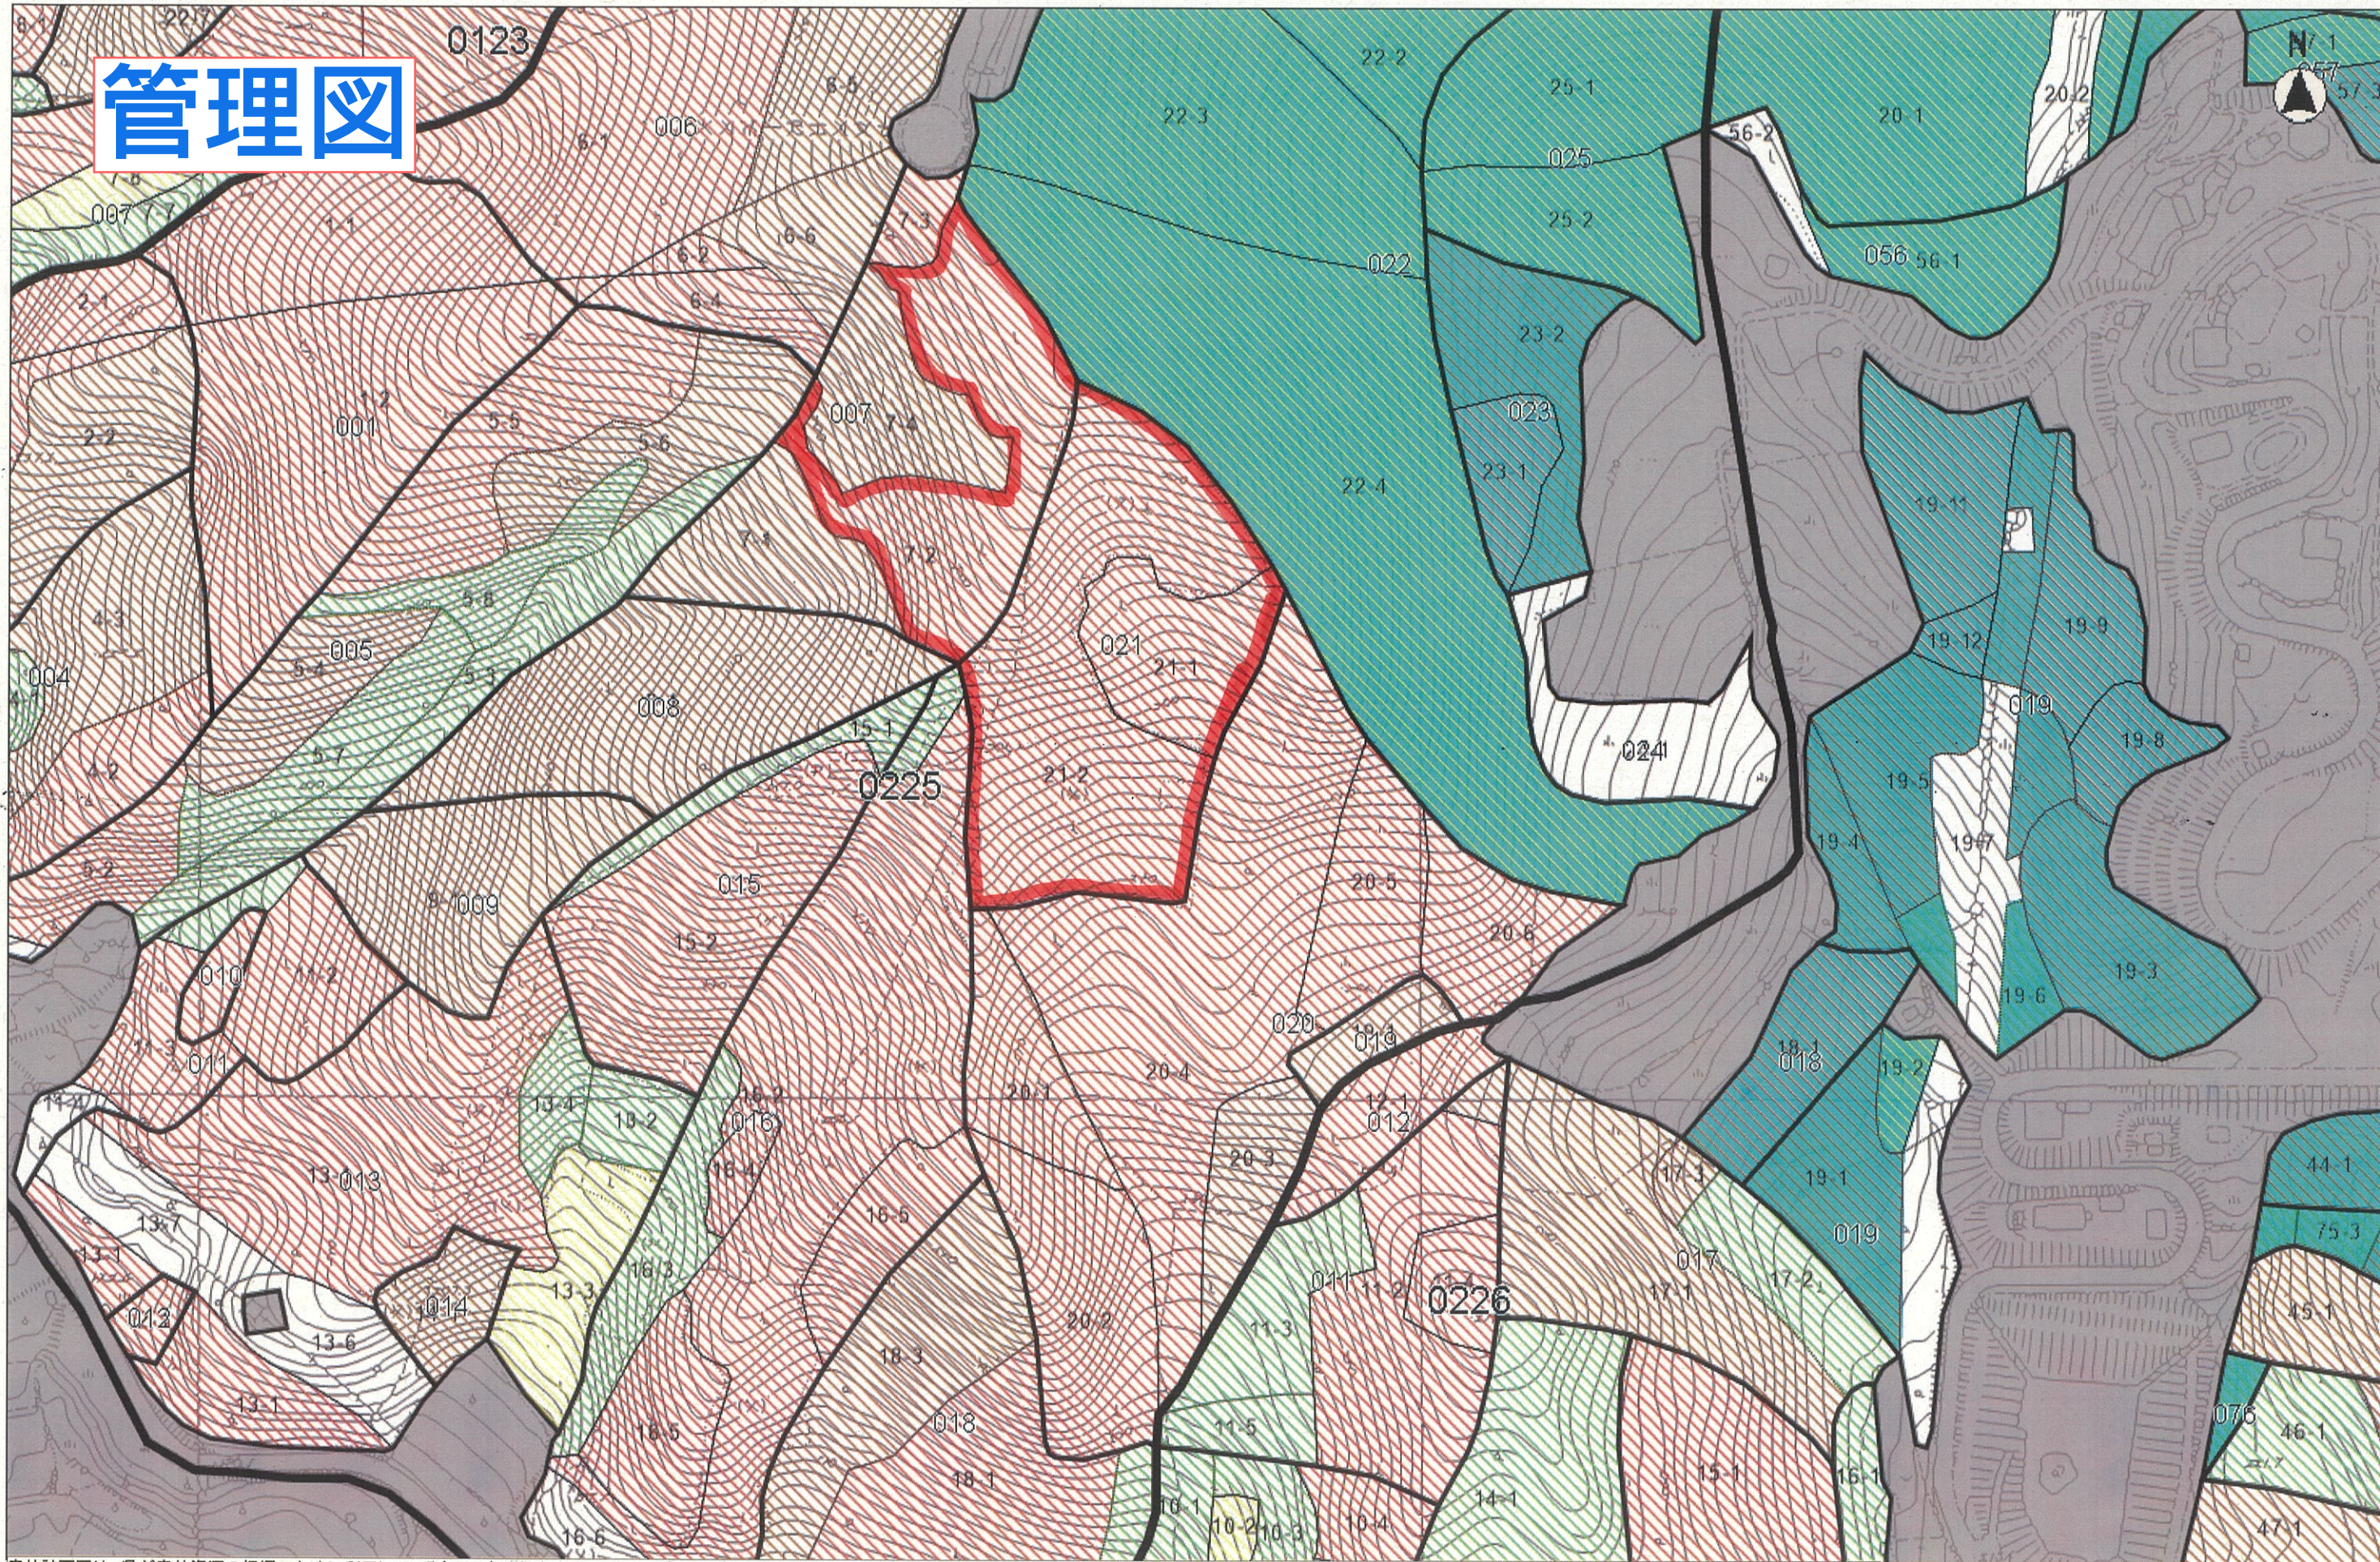

管理図

森林計画図は、県が森林資源の把握のために利用しているものであるため、現地において実測や確認を行ったものではなく、必ずしも正しく表示しているとは限りません。

縮尺 1 : 2500