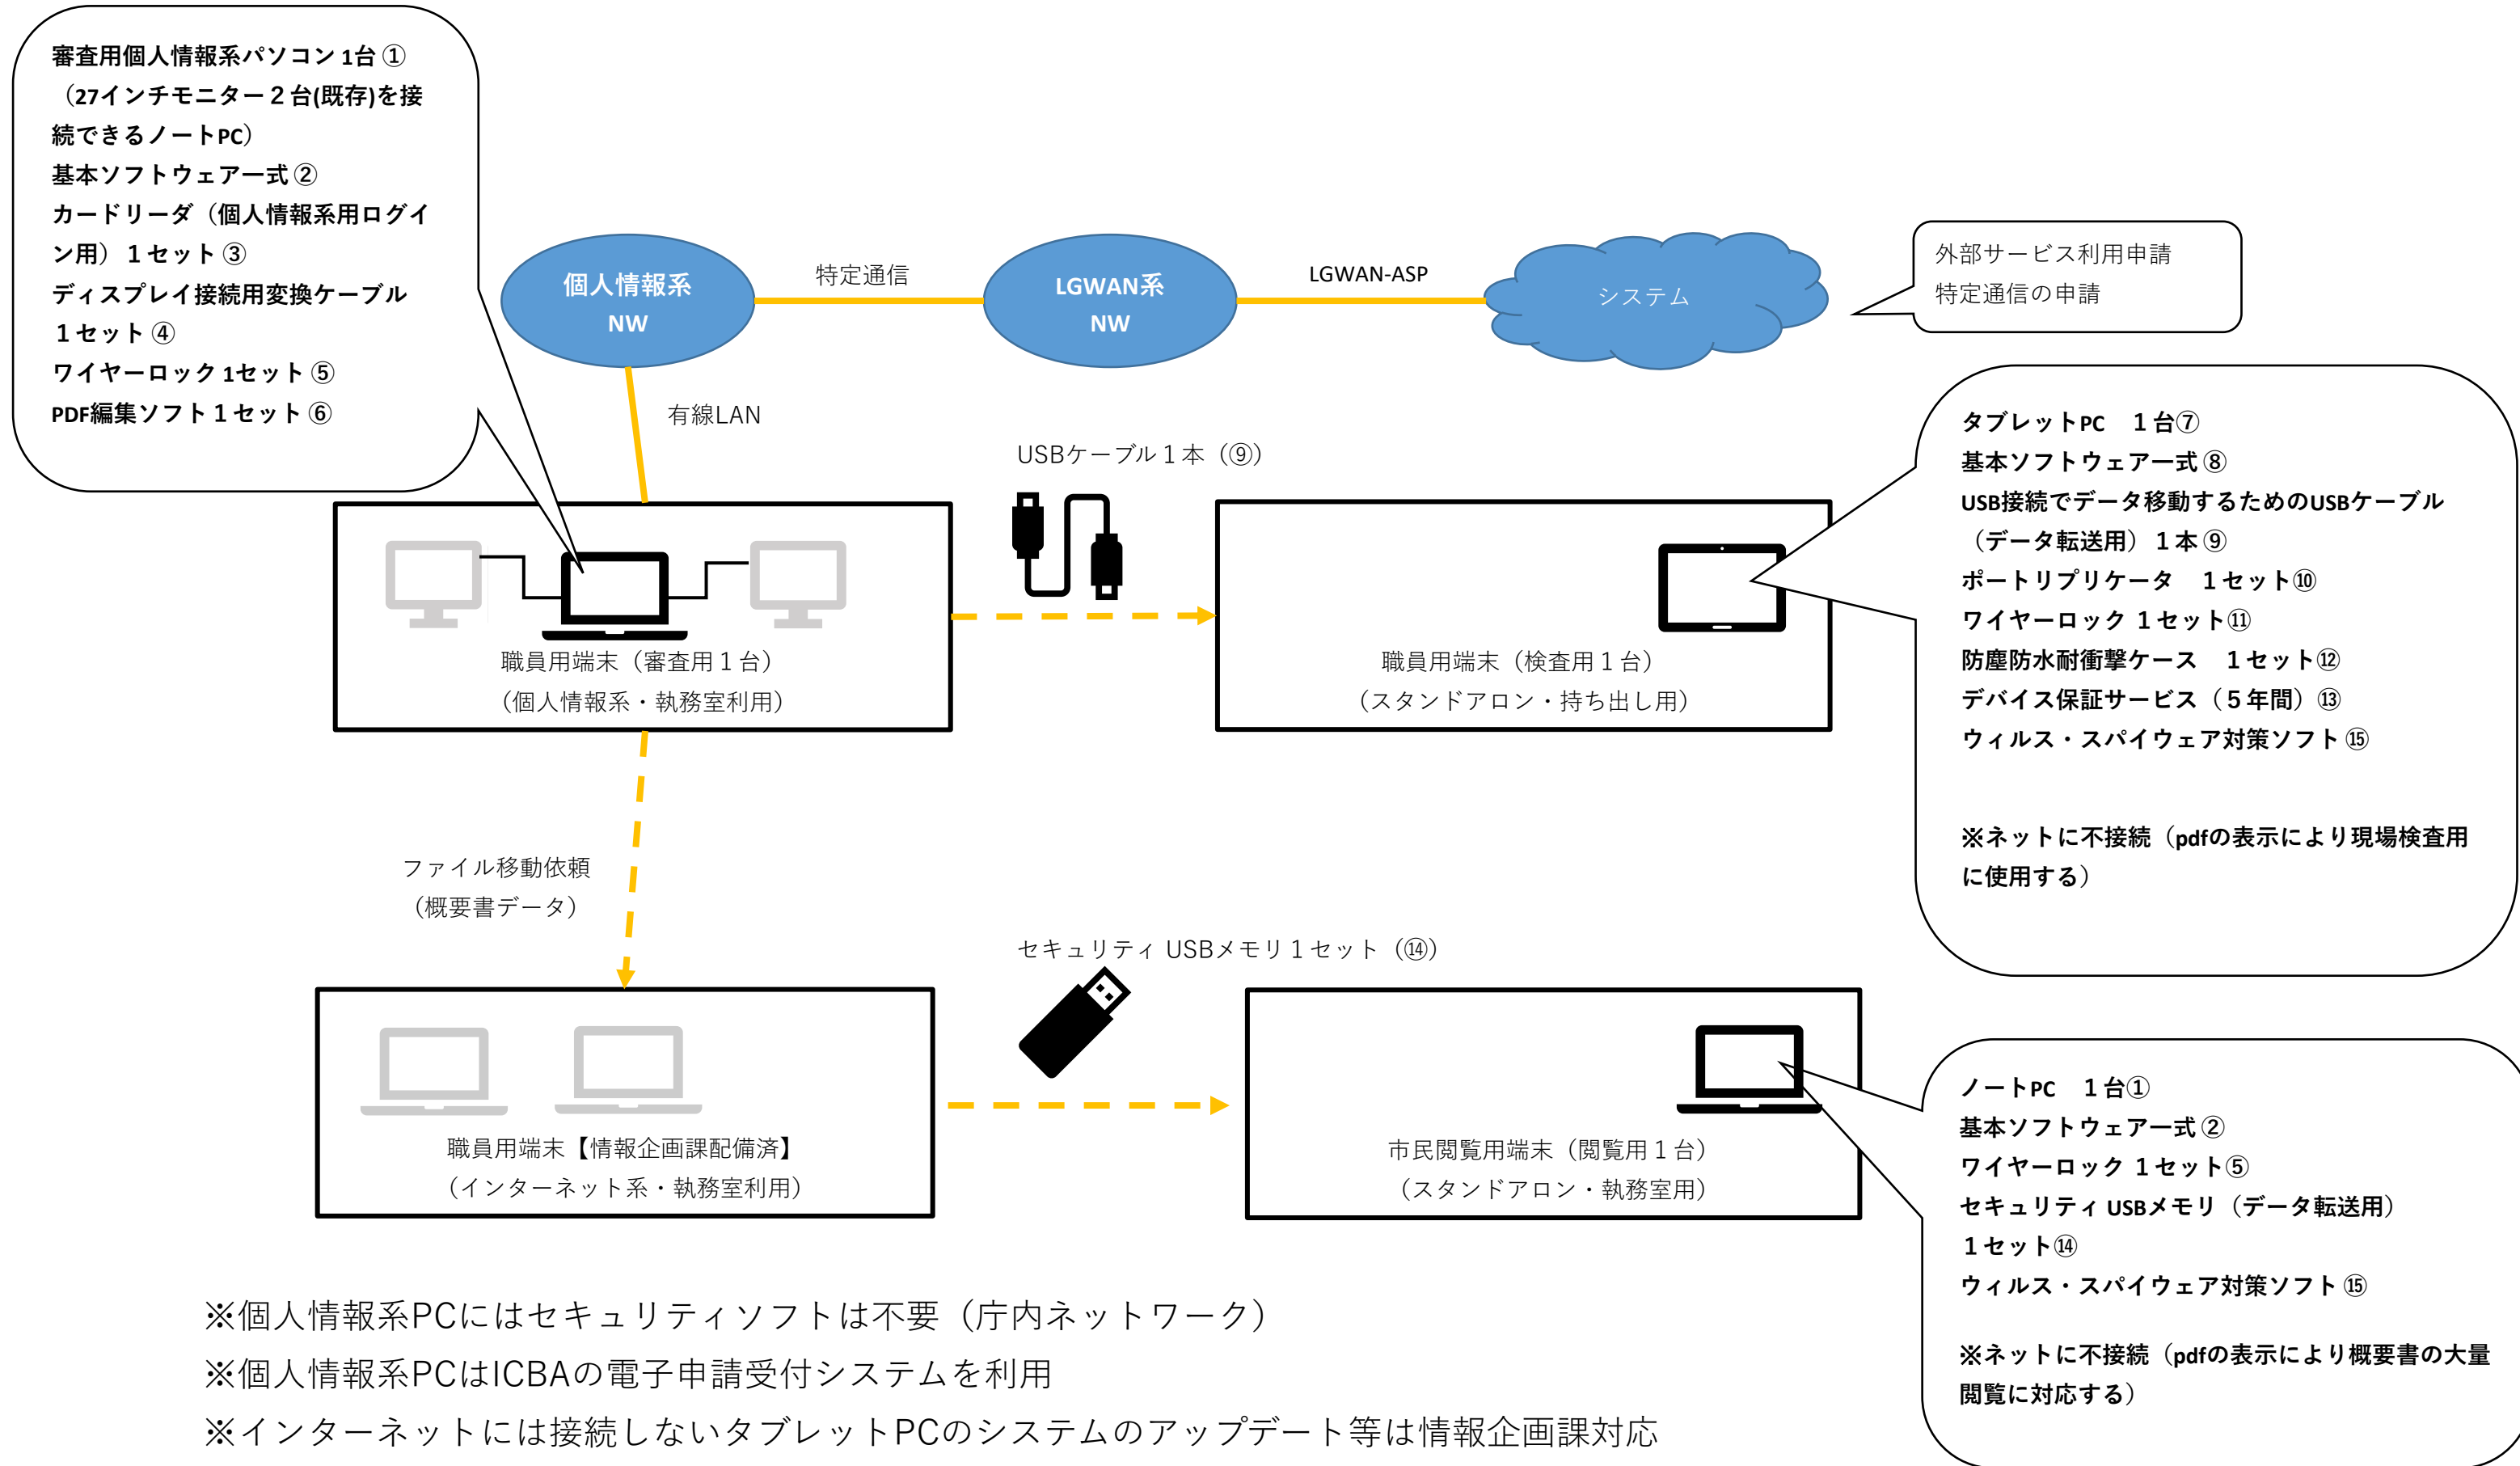

個人情報系等使用端末等賃貸借契約（長期継続契約） システム構成図 建築指導課

※個人情報系PCにはセキュリティソフトは不要 (庁内ネットワーク)

※個人情報系PCはICBAの電子申請受付システムを利用

※インターネットには接続しないタブレットPCのシステムのアップデート等は情報企画課対応
(情報企画課で用意する有線LANケーブルに更新のために当課でその都度接続する)

※タブレットPCとノートPCの多要素認証には「EVEMA」(カードリーダー込み)を利用 (情報企画課対応)