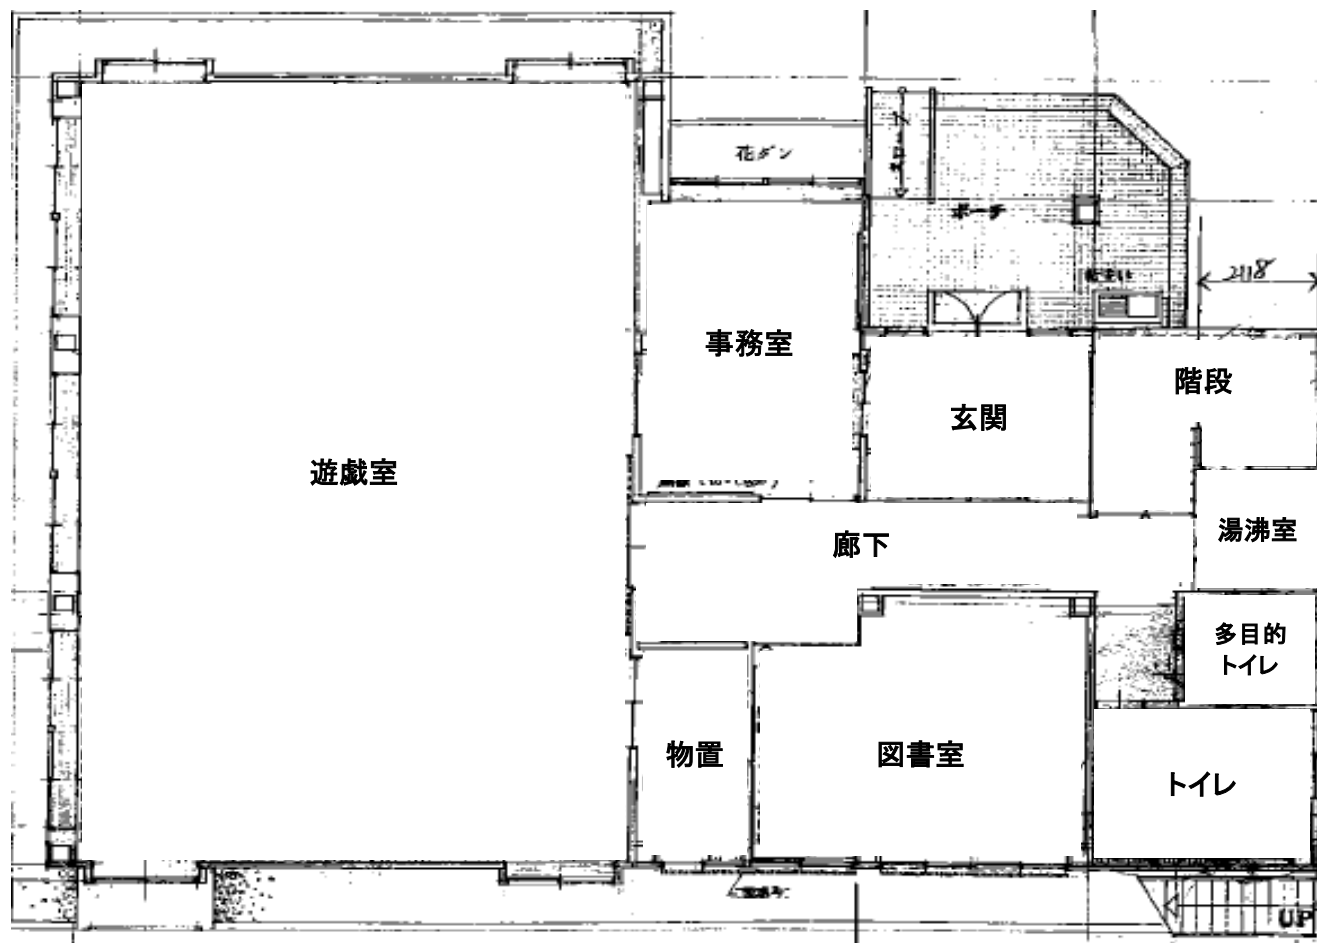

## 1 施設の概要

施設名	盛岡市立城西児童センター
所在地	盛岡市中屋敷町1番57号
設置年月日	平成元年4月1日

## 2 施設の概要図

1階

2階