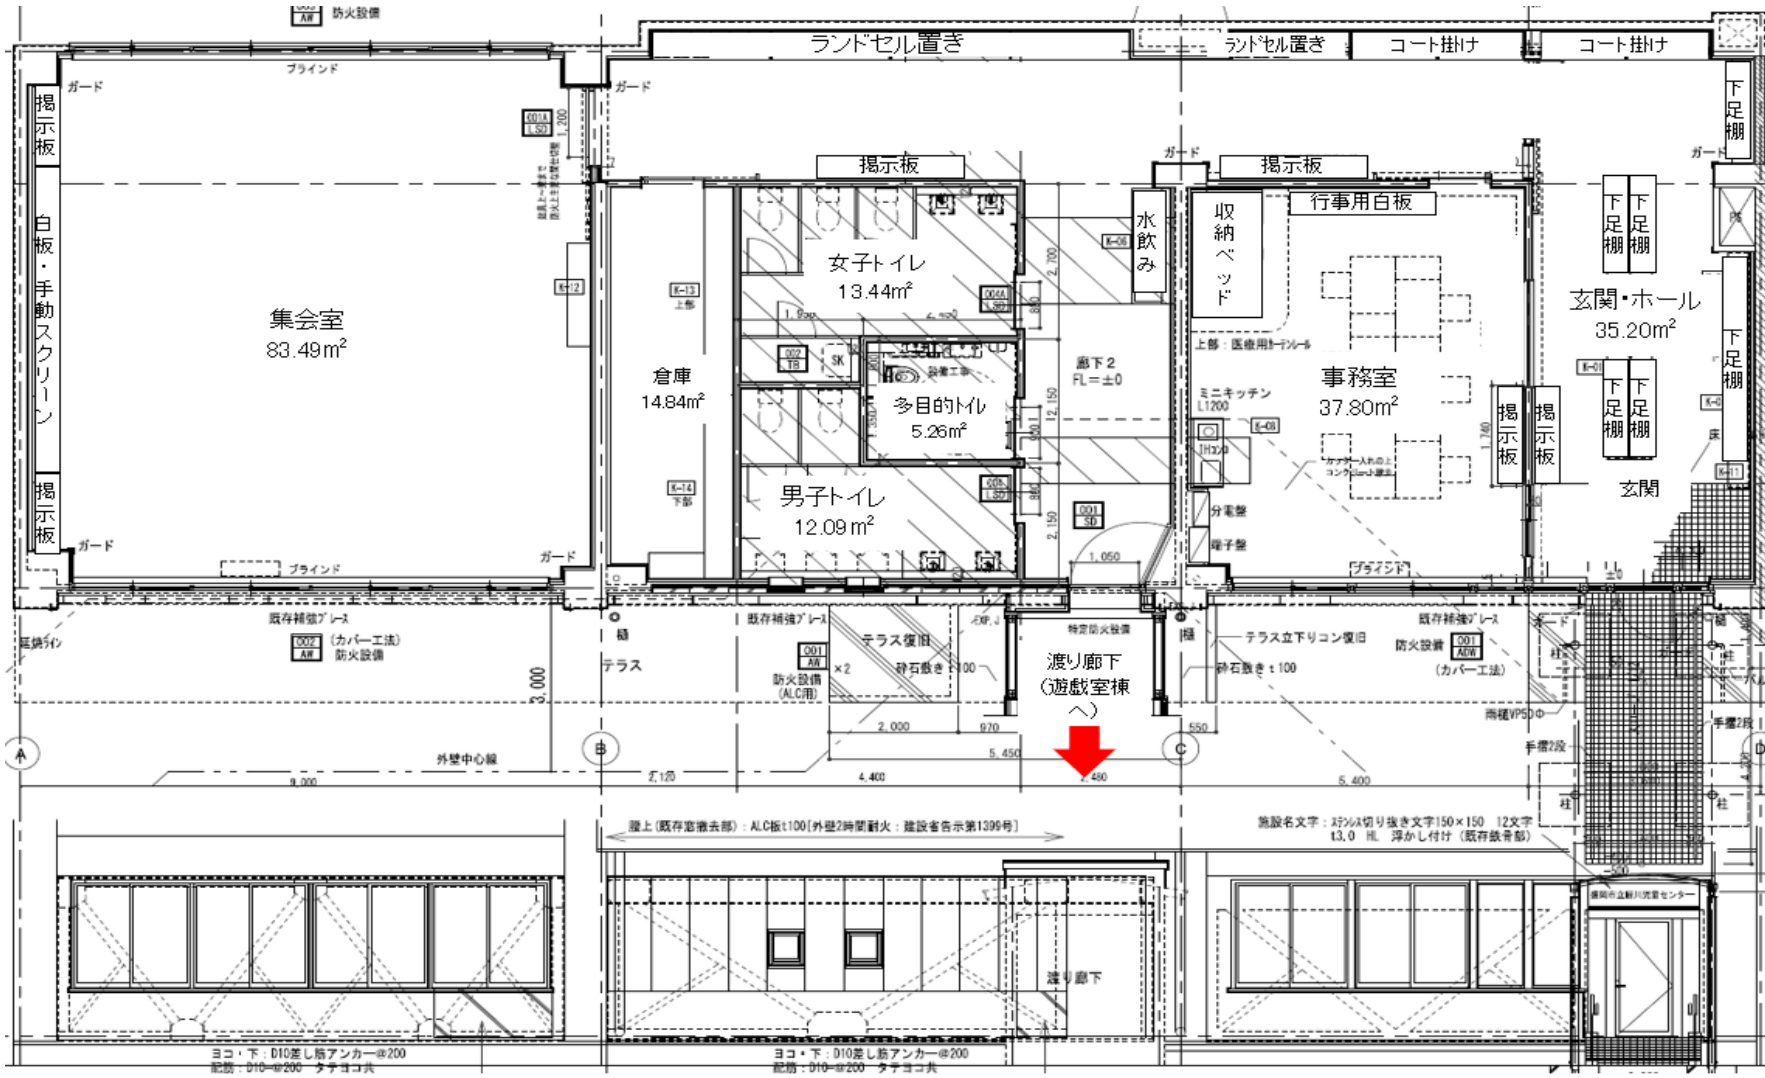

厨川児童センター 平面図・立面図

別紙

【厨川小学校校舎1階 用途変更・改修部分】

【増築部分】

南侧立面图

东侧立面图

北侧立面图

西侧立面图

断面图