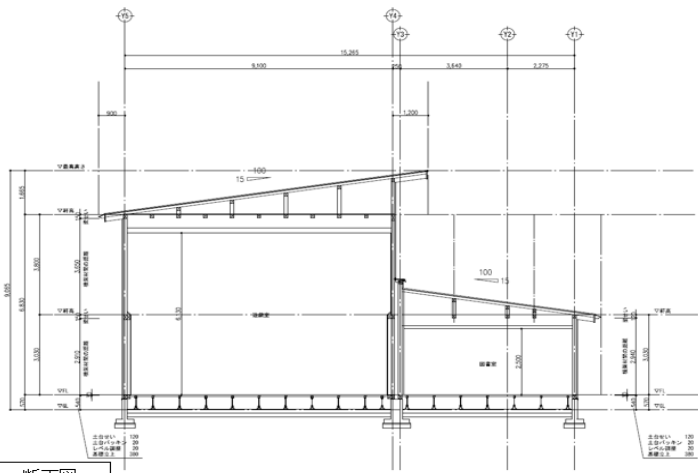

厨川児童センター 平面図・立面図

別紙

【厨川小学校校舎1階 用途変更・改修部分】

【増築部分】

南侧立面图

东侧立面图

北侧立面图

西侧立面图

断面图