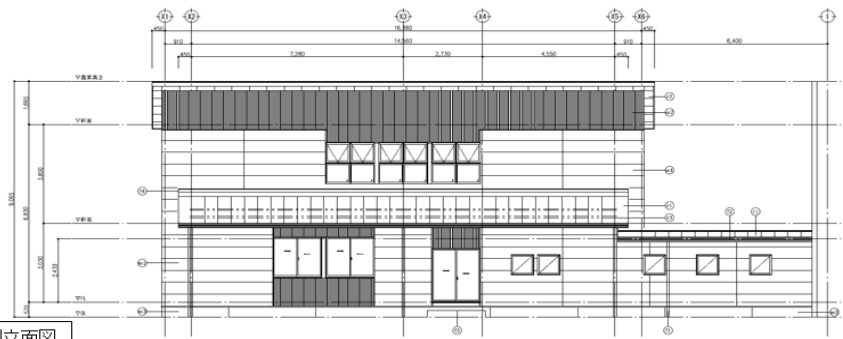

厨川児童センター 平面図・立面図

別紙

【厨川小学校校舎1階 用途変更・改修部分】

【増築部分】

南侧立面图

东侧立面图

北侧立面图

西侧立面图

断面图