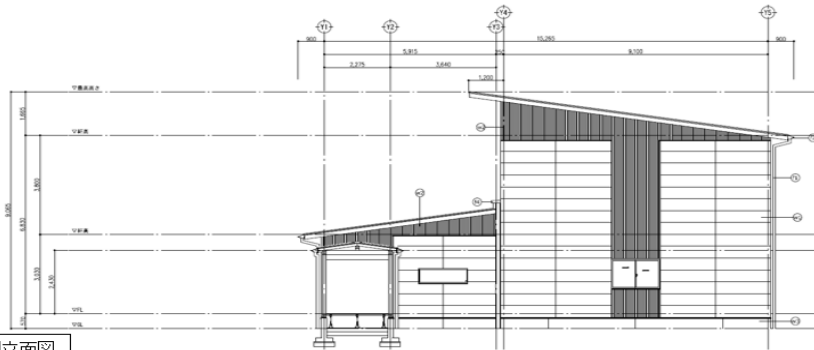

厨川児童センター 平面図・立面図

別紙

【厨川小学校校舎1階 用途変更・改修部分】

【増築部分】

南侧立面图

东侧立面图

北侧立面图

西侧立面图

断面图