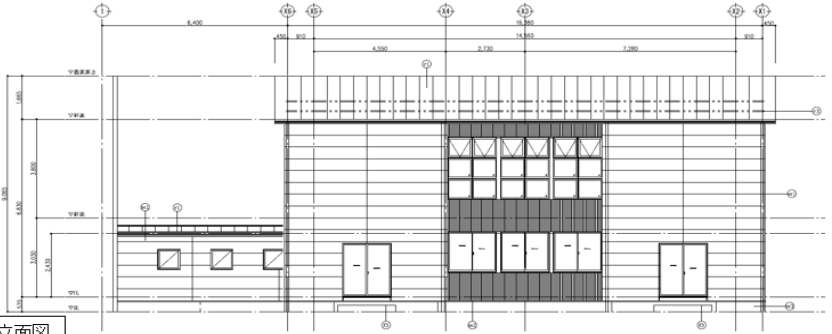

厨川児童センター 平面図・立面図

別紙

【厨川小学校校舎1階 用途変更・改修部分】

【増築部分】

南侧立面图

东侧立面图

北侧立面图

西侧立面图

断面图