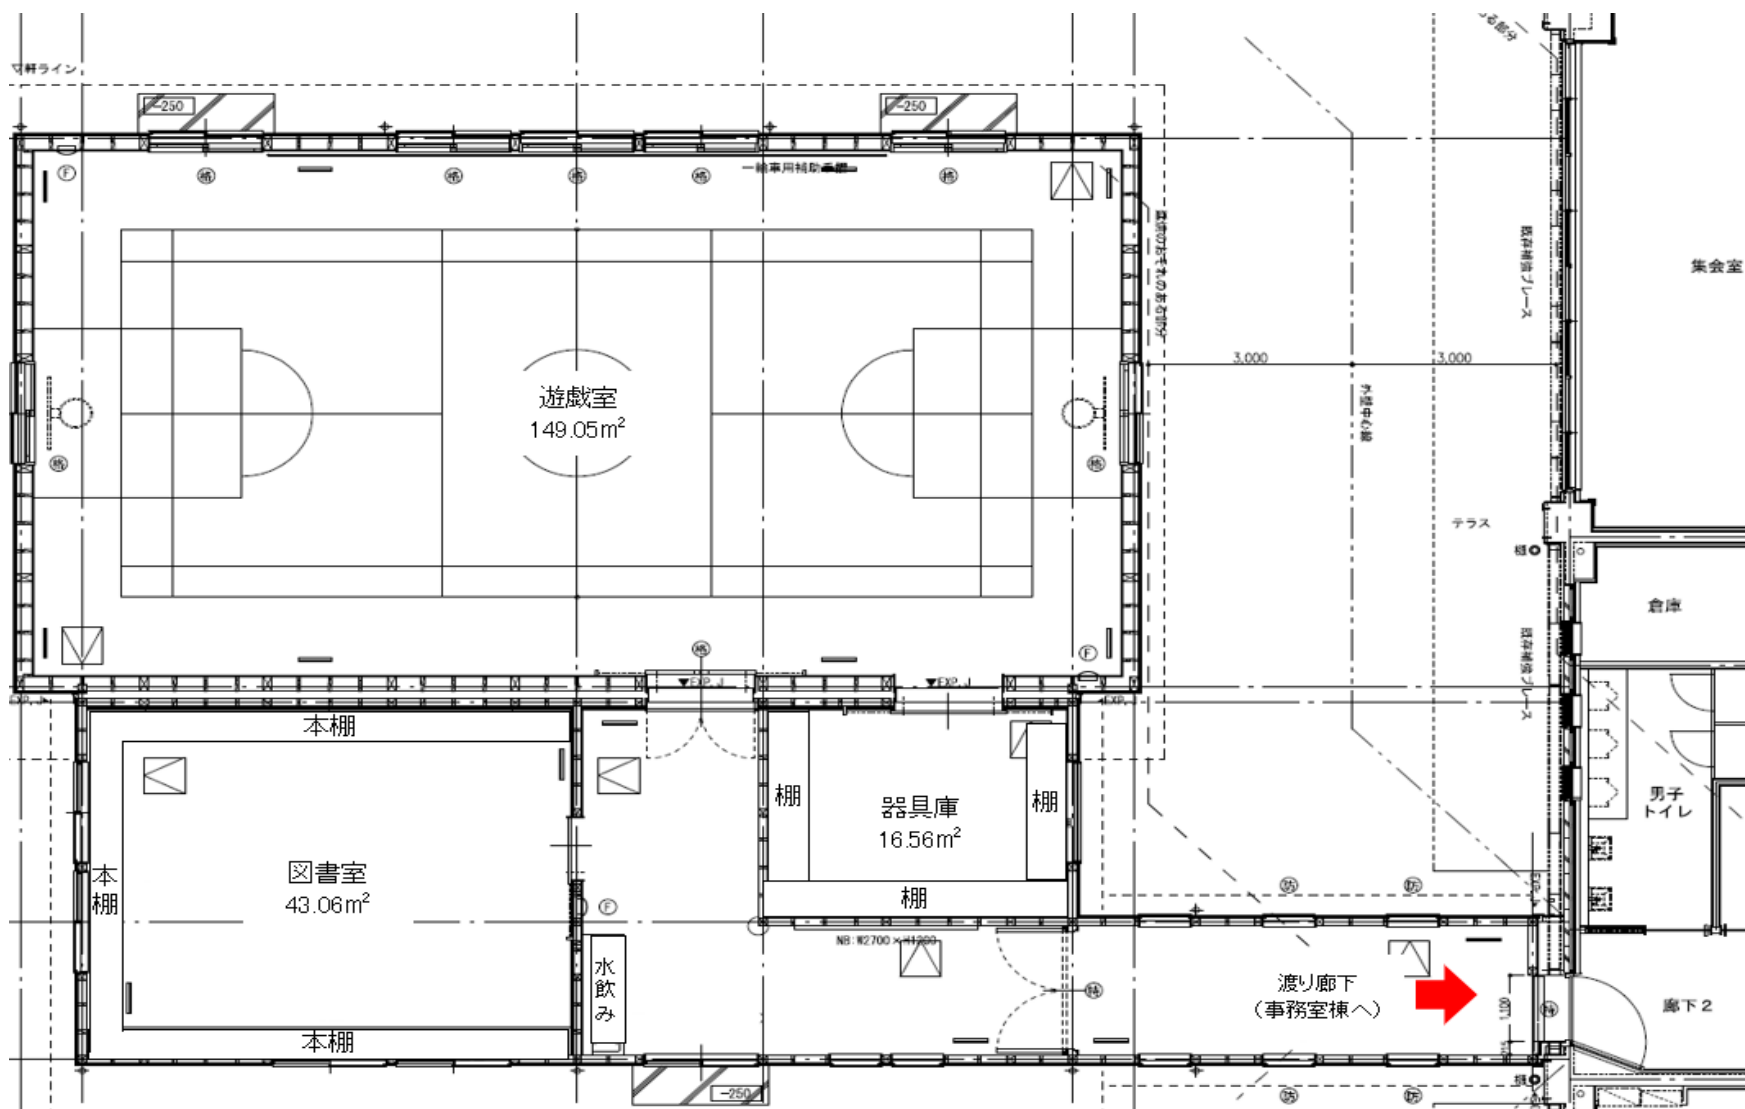

厨川児童センター 平面図・立面図

別紙

【厨川小学校校舎1階 用途変更・改修部分】

【増築部分】

南侧立面图

东侧立面图

北侧立面图

西侧立面图

断面图