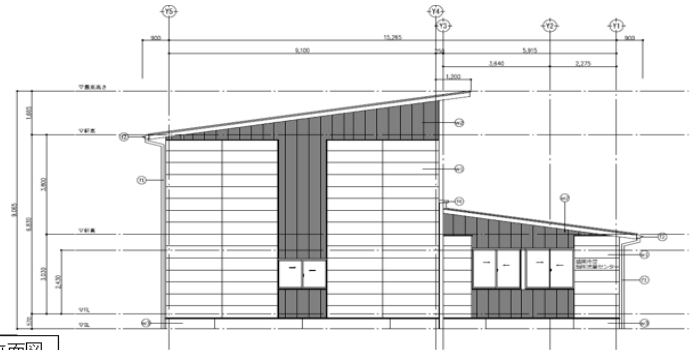

厨川児童センター 平面図・立面図

別紙

【厨川小学校校舎1階 用途変更・改修部分】

【増築部分】

南侧立面图

东侧立面图

北侧立面图

西侧立面图

断面图