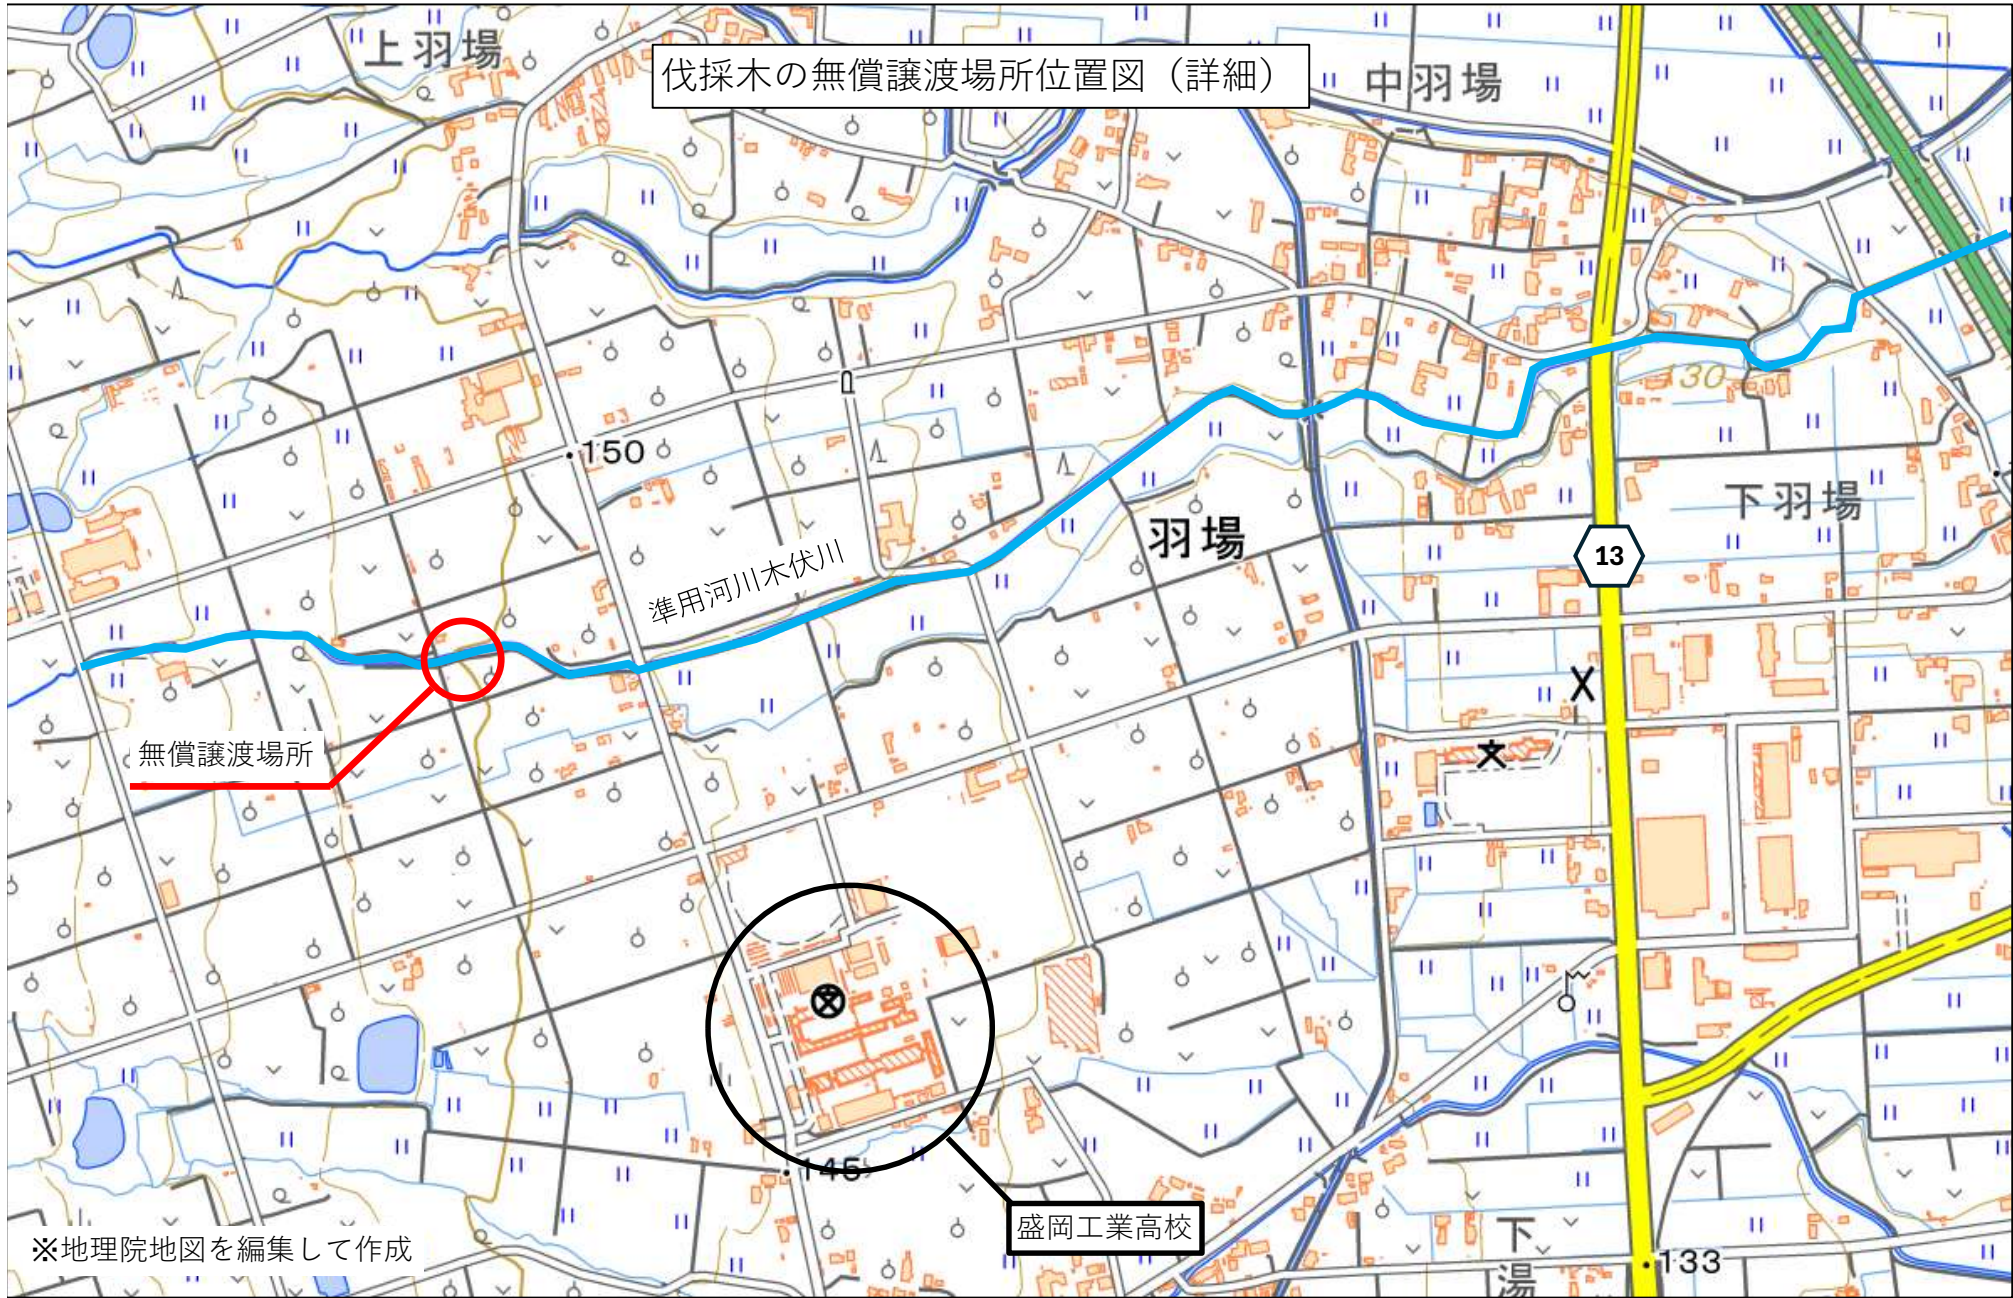

伐採木の無償譲渡場所位置図（詳細）

※地理院地図を編集して作成

盛岡工業高校

伐採木の無償譲渡場所位置図（航空写真）

私道へは絶対立ち入らないでください

- 準用河川木伏川
- . - . 河川管理道
- ▨ 無償譲渡用伐木集積場所
- . - . 市道
- . - . 私道